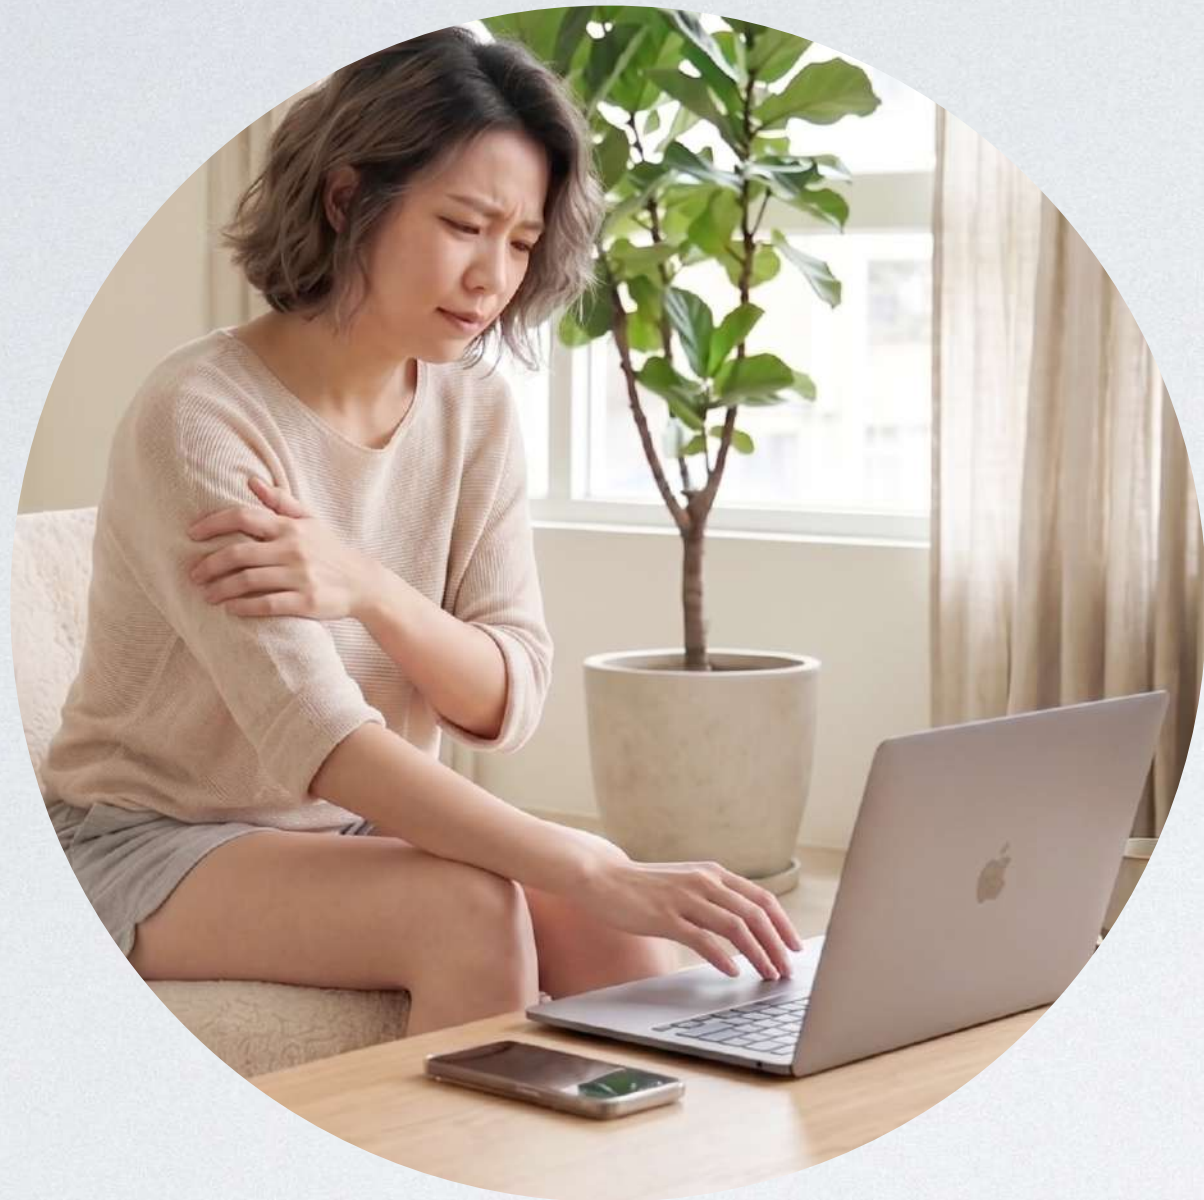

溫感養護機

KJX Thermal Care Device

能量熱輻射 × 中頻律動 × 重拾身心輕盈平衡

運用能量溫熱技術結合深層律動，溫柔釋放日常積累的沉重感，帶動身體活絡，找回輕盈自在的居家保養時光。

現代人的身體困擾

- ◆**長時間久坐**：身體感覺沉重。
- ◆**環境冷氣房**：手腳冰冷不循環。
- ◆**生活壓力大**：肌肉緊繃硬梆梆。

產品核心技術 — 雙效合一

- ◆**熱輻射發熱技術**：提供穩定且持續的溫熱感，由表及裡帶動溫潤感受。
- ◆**中頻律動感**：溫和的脈動設計，深入放鬆緊繃部位，讓舒壓更有層次。
- ◆**加乘效果**：熱能 + 律動 = 立體式保養感受，效率加倍。
- ◆**廣域溫控**：30°C~70°C，靈活調整滿足從輕微溫潤到深層熱敷的需求。
- ◆**雙手連動探頭**：大面積同步操作提升保養效率，適合背部與大腿。
- ◆**圓珠探頭**：重點部位點對點加強，針對特定緊繃處進行深度按壓。
- ◆**全身適用性**：專為肩頸、腰腹、四肢研發一機在手，全方位居家呵護。

感受亮點 — 煥發身心活力

- ◆ **舒緩緊繃**：幫助僵硬部位放鬆，找回動作的輕盈感。
- ◆ **溫熱活絡**：提升身體溫暖度，維持良好的舒適與代謝環境。
- ◆ **美體保養**：搭配熱能律動，協助肌膚保養，提升健康神采。
- ◆ **告別倦怠**：快速消除日常疲憊，為身體重新注入能量。

康健欣生化科技有限公司

KJX Biotech Co., Ltd.

TEL:+886-2-2298-9358 <https://www.bio-kjx.com/>